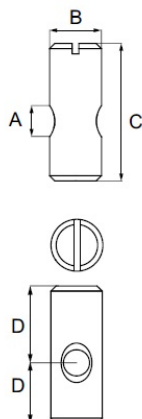

## Description:

Cross Dowel  $\varnothing 10 \times 25 \text{mm} (12,5 + 12,5)$ , M6, Steel, Bright Zinc Pl.

## CROSS DOWELS

<b>Material</b>	Steel, brass or stainless steel					
<b>Type</b>	With slot					
<b>Finish</b>	Steel, yellow zinc plated (YZP) Bright zinc plated (BZP), brass, natural Stainless steel, (SS), natural					
<b>D*</b>	Distance from centre of hole to edge					
A	B	C	D*	Material	Finish	Item No.
M6	$\varnothing 10 \text{ mm}$	13 mm	8/5 mm	Steel	Plain	# 12.07.006
M6	$\varnothing 10 \text{ mm}$	14 mm	8/6 mm	Steel	BZP/YZP	# 12.07.030/31
M6	$\varnothing 10 \text{ mm}$	14 mm	8/6 mm	Brass	Natural	# 12.07.041
M6	$\varnothing 10 \text{ mm}$	14 mm	8/6 mm	SS	Natural	# 12.07.043
M6	$\varnothing 10 \text{ mm}$	16 mm	10/6 mm	Steel	YZP	# 12.07.044
M6	$\varnothing 10 \text{ mm}$	18 mm	12/6 mm	Steel	YZP/BZP	# 12.07.327/328
M6	$\varnothing 10 \text{ mm}$	30 mm	20/10 mm	Steel	BZP	# 12.07.350
M6	$\varnothing 10 \text{ mm}$	20 mm	10/10 mm	Steel	BZP/YZP	# 12.07.070/071
M6	$\varnothing 10 \text{ mm}$	25 mm	12,5/12,5 mm	Steel	BZP	# 12.07.110
M6	$\varnothing 10 \text{ mm}$	30 mm	15/15 mm	Steel	BZP	# 12.07.150
M6	$\varnothing 10 \text{ mm}$	40 mm	20/20 mm	Steel	BZP	# 12.07.230
M6	$\varnothing 10 \text{ mm}$	45 mm	22,5/22,5 mm	Steel	BZP	# 12.07.270
M8	$\varnothing 12 \text{ mm}$	20 mm	10/10 mm	Steel	YZP	# 12.07.287
M8	$\varnothing 12 \text{ mm}$	25 mm	12,5/12,5 mm	Steel	BZP	# 12.07.288
M8	$\varnothing 12 \text{ mm}$	30 mm	15/15 mm	Steel	YZP	# 12.07.289
M8	$\varnothing 12 \text{ mm}$	50 mm	25/25 mm	Steel	BZP/YZP	# 12.07.291/92
M8	$\varnothing 12 \text{ mm}$	60 mm	30/30 mm	Steel	BZP	# 12.07.325